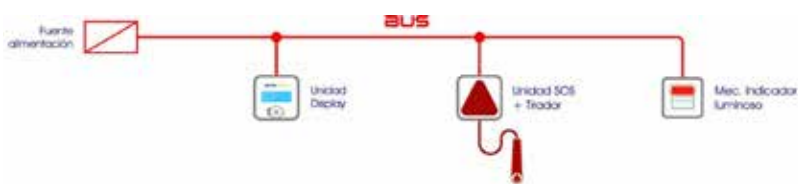

Stand Alone